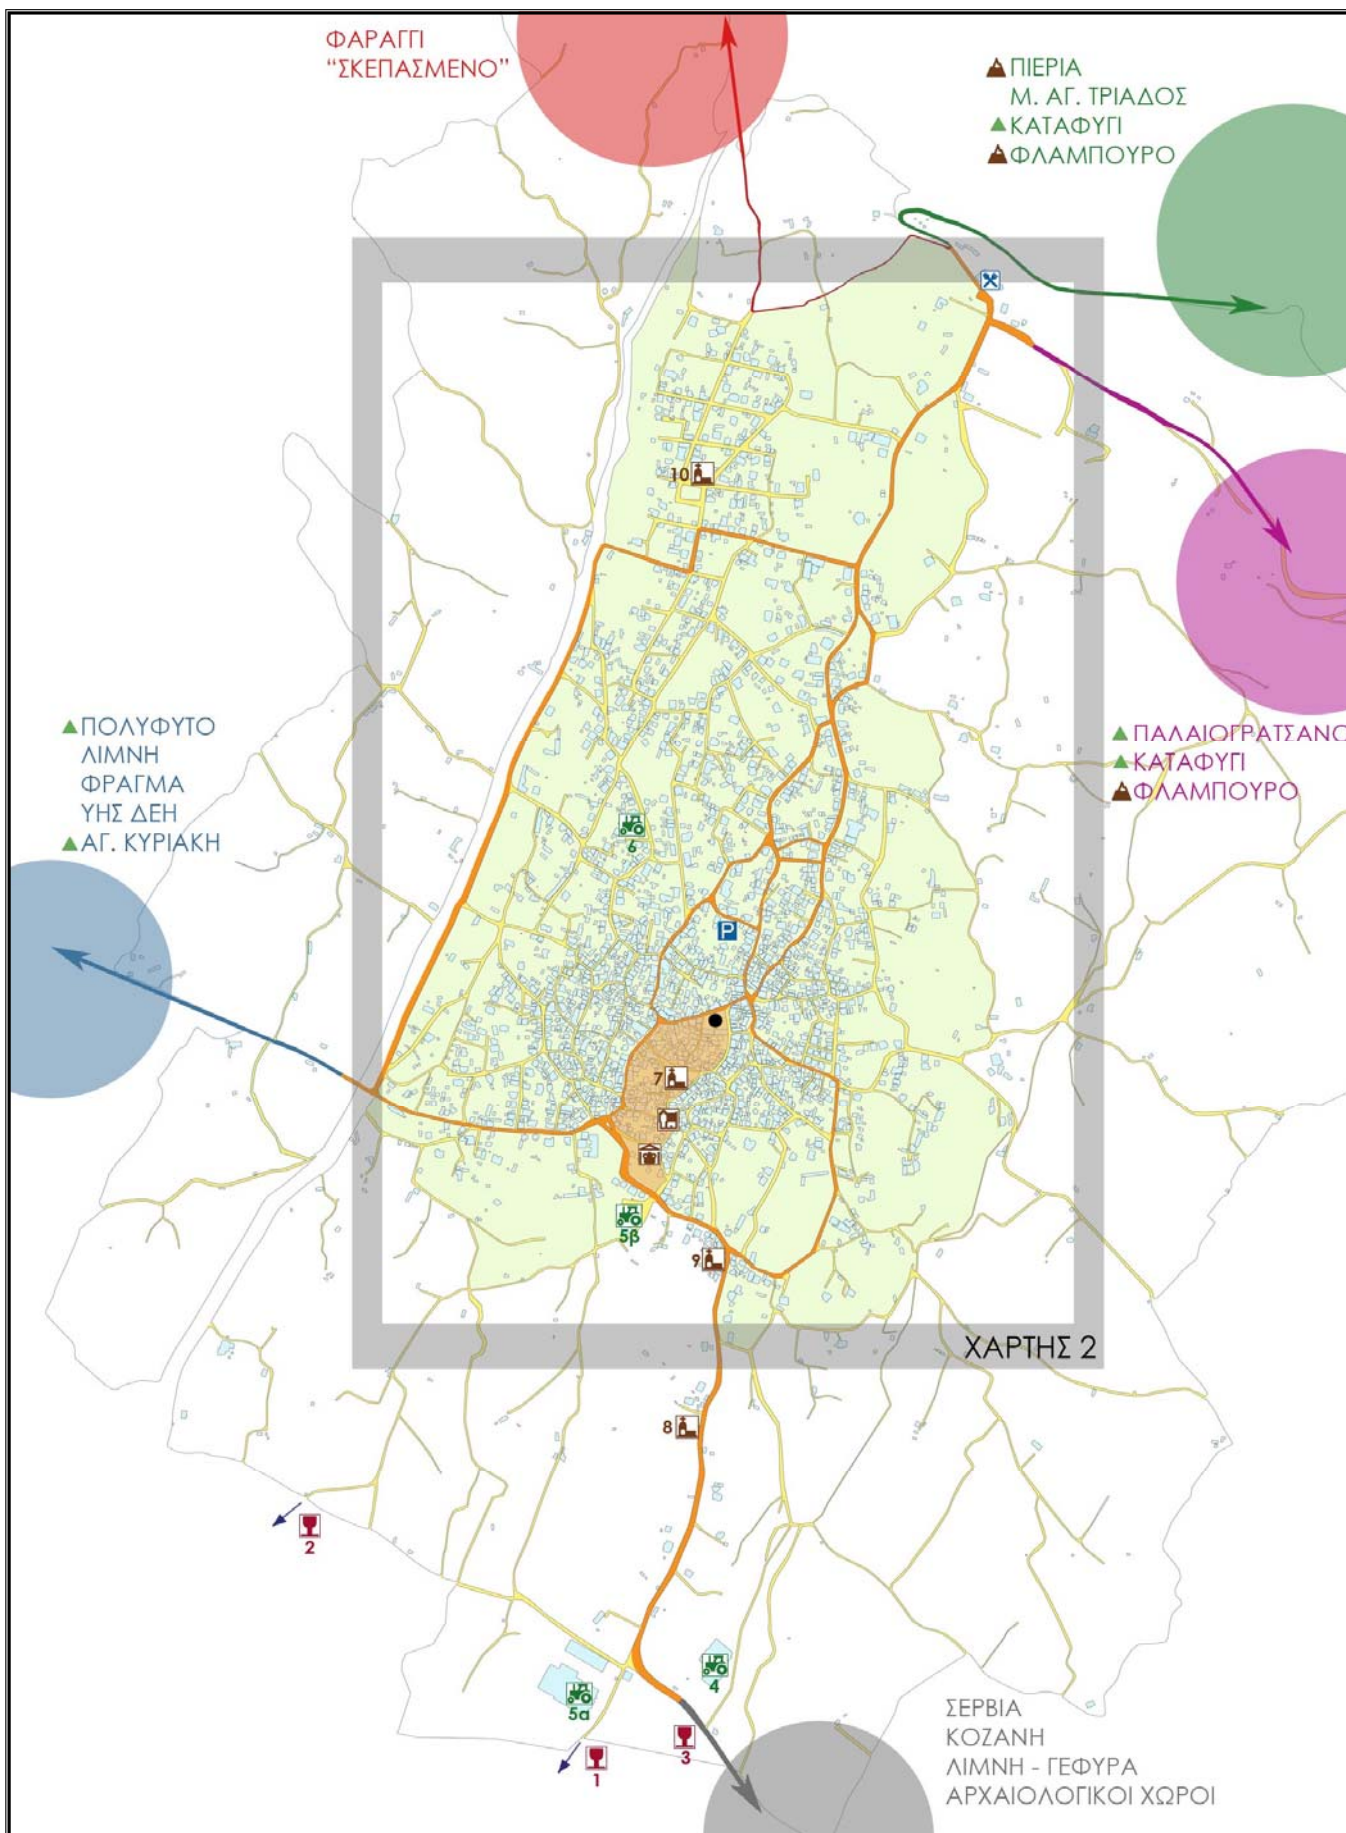

ΦΑΡΑΓΓΙ
"ΣΚΕΠΑΣΜΕΝΟ"

- ▲ ΠΙΕΡΙΑ
- ▲ Μ. ΑΓ. ΤΡΙΑΔΟΣ
- ▲ ΚΑΤΑΦΥΓΙ
- ▲ ΦΛΑΜΠΟΥΡΟ

- ▲ ΠΟΛΥΦΥΤΟ
- ▲ ΛΙΜΝΗ
- ▲ ΦΡΑΓΜΑ
- ▲ ΥΗΣ ΔΕΗ
- ▲ ΑΓ. ΚΥΡΙΑΚΗ

- ▲ ΠΑΛΑΙΟΓΡΑΤΣΑΝΟ
- ▲ ΚΑΤΑΦΥΓΙ
- ▲ ΦΛΑΜΠΟΥΡΟ

ΧΑΡΤΗΣ 2

ΣΕΡΒΙΑ
ΚΟΖΑΝΗ
ΛΙΜΝΗ - ΓΕΦΥΡΑ
ΑΡΧΑΙΟΛΟΓΙΚΟΙ ΧΩΡΟΙ

ΟΔΗΓΟΣ ΒΕΛΒΕΝΤΟΥ

Ευρύτερη περιοχή Βελβεντού - Αξιοθέατα

ΟΙΝΟΠΟΙΕΙΑ

- 1 ΒΟΓΙΑΤΖΗΣ
- 2 ΖΑΝΔΕΣ
- 3 ΚΑΜΚΟΥΤΗΣ

ΑΓΡΟΤΙΚΟΙ ΣΥΝΕΤΑΙΡΙΣΜΟΙ

- 4 ΔΗΜΗΤΡΑ
- 5α ΑΣΕΠΟΠ (Ψυγεία – Διαλογητήριο)
- 5β ΑΣΕΠΟΠ (Γραφεία – Super Market)
- 6 Γυναικείος Αγροτικός & Βιοτεχνικός Συνεταιρισμός

ΕΚΚΛΗΣΙΕΣ

- 7 Ι. Ν. Κοίμησης της Θεοτόκου
- 8 Ι. Ν. Αγίου Μηνά
- 9 Ι. Ν. Αγίου Νικολάου
- 10 Ι. Ν. Αγίου Διονυσίου εν Ολύμπω

Λαογραφικό Μουσείο

Σπίτια Μακεδονίτικης Αρχιτεκτονικής

ΜΕΤΟΧΙ

ΔΗΜΟΤΙΚΟ ΔΙΑΜΕΡΙΣΜΑ

Βασικό Οδικό Δίκτυο

Κεντρική Πλατεία

Ιστορικό Κέντρο